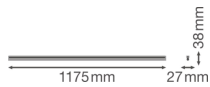

Technische Daten Ledvance LED Deckenleuchte Linear Kompakt 20W
2000lm - 840 Kaltweiß | 120cm

[Produkt ansehen](#)